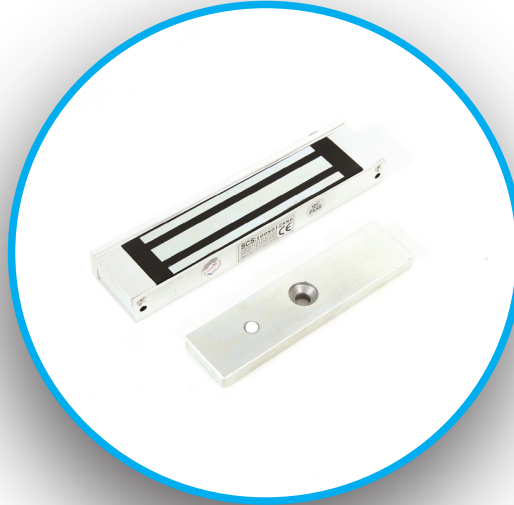

# K 180 M MANYETİK KİLİT

180 kg. Çekme Gücü

Fail Safe  
(Enerji Yokken Açık)

DC 12 V

Manyetik Kilitler, bina girişleri, ofis kapıları gibi güvenlik isteyen tüm kapılarda kullanılmaktadır. Uzaktan kumanda, şifreli ünite, buton ve hareket sensörleri ile kolaylıkla kontrol edilebilmektedir. Elektronik tabanlı olarak üretilen bu sistemler giriş kapısında kontrolü sağlamaktadır. Mıknatısa benzer bir sistemle çalışan bu ürünler, devreye girmek için elektriğe ihtiyaç duymaktadırlar. Elektrik verildiği zaman sistem üzerindeki plakalar mıknatıs görevi görür ve karşılığında yer alan metali yüksek çekim gücüyle çeker ve tutar. Mıknatısa elektrik verilmediği zaman çekim kuvveti de yok olmaktadır. Şirketlerin seçimlerine göre, 60 kg, 180 kg, 280 kg ve 500 kg biçiminde farklı tutma ve taşıyabilme kapasiteleri bulunmaktadır.